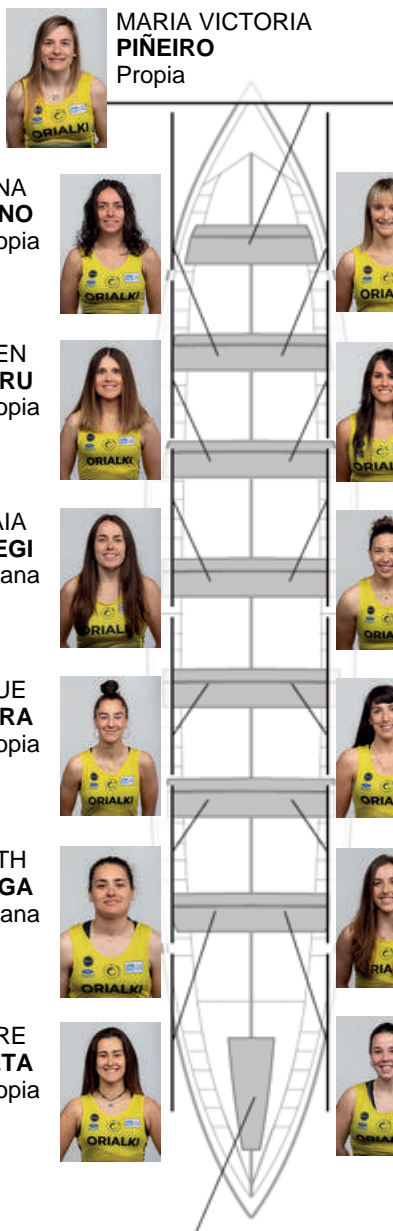

Largo 1	Tiempo	Diferencia
1 ORIO	05:28.93	
2 ARRAUN LAGUNAK	05:33.39	00:04.46
3 DONOSTIARRA	05:36.63	00:07.70
4 TOLOSALDEA	05:38.31	00:09.38

CLASIFICACIÓN	Tiempo	Diferencia	% Pts	GENERAL	Pts
1 ORIO	10:38.38		100.00%	1 ORIO	22
2 ARRAUN LAGUNAK	10:45.32	00:06.94	101.08%	2 ARRAUN LAGUNAK	20
3 DONOSTIARRA	10:46.78	00:08.40	101.31%	3 DONOSTIARRA	11
4 TOLOSALDEA	10:57.04	00:18.66	102.92%	4 TOLOSALDEA	7

Largo 2	Tiempo	Diferencia
1 ORIO	05:09.44	
2 DONOSTIARRA	05:10.14	00:00.70
3 ARRAUN LAGUNAK	05:11.92	00:02.48
4 TOLOSALDEA	05:18.72	00:09.28

PATRÓN	Club	Pts	GENERAL	Club	Pts
NEREA PEREZ	DON	4	NEREA PEREZ	DON	16
NADETH AGIRRE	ORI	3	ANDREA ASTUDILLO	ARR	16
ANDREA ASTUDILLO	ARR	2	NADETH AGIRRE	ORI	15
OLAIA BARRIUSO	TOL	1	AIORA SOROZABAL	TOL	5
			OLAIA BARRIUSO	TOL	3
			NATALIA TUBIO	DON	3
			MAIALEN AMONDARAIN	TOL	2

Observaciones:

17-07-2022 / II. Bandera Edinor - Puntuable

	Club	Tiempo	A favor	%	Puntos
0	ORIO ORIALKI	00:00,00			0

Entrenador
**FRANCISCO
FRANCES**

Delegado
**IOSU
ESNAOLA ATXEGA**

Firma y sello

Suplentes

Remera
**MIREIA
URANGA**

Canterana

Remera
**OHIANE
IRAOLA**

Propia

Remera
**TAYDE
GOMEZ DE SEGURA**

Canterana

Remera
**EIDER
BARBA**

No propia